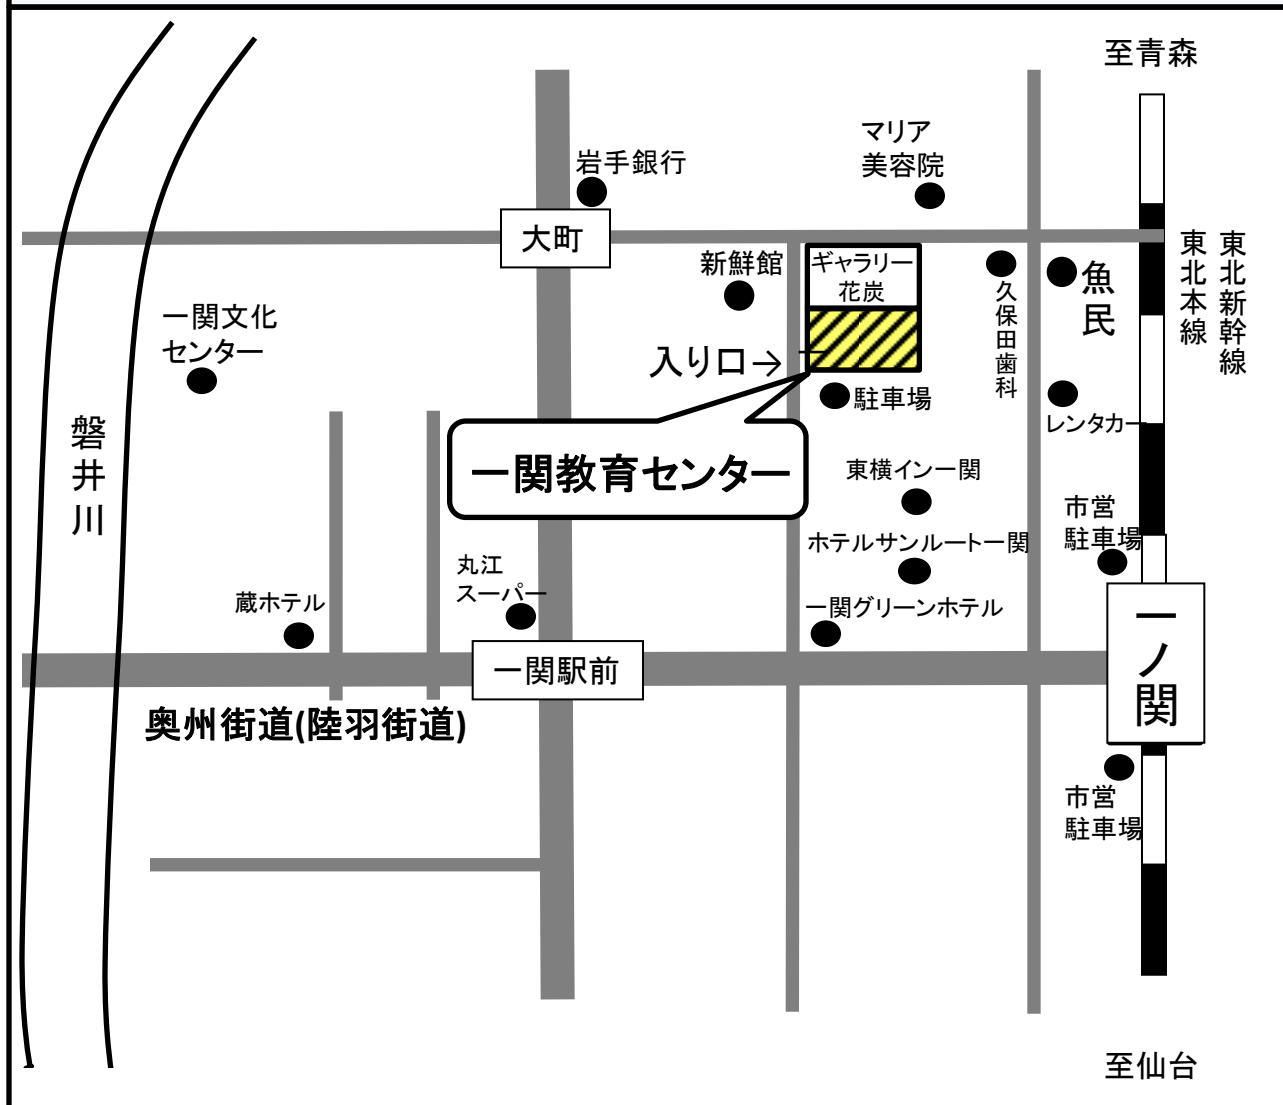

(株)安全衛生推進会 一関教育センター

〒021-0882岩手県一関市上大槻街3-30 若松ビル1F

※JR一ノ関駅から 徒歩4分。

※お車を利用される場合は、一ノ関駅前 市営駐車場をご利用ください。
市営駐車場は、12時間まで普通車500円です。(平成24年2月現在)
教育センター隣接の駐車場は、1時間普通車200円です。(平成24年2月現在)

※教育センターは禁煙です。喫煙される方は、携帯灰皿をご用意ください。